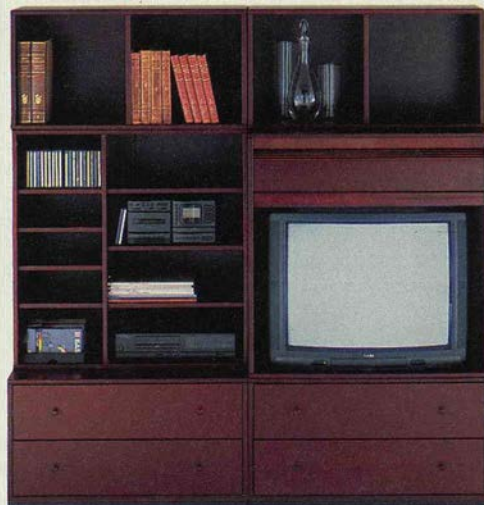

RALF musik-/TV-förvaring 6.390.- 160x163 cm, djup 55/40 cm.